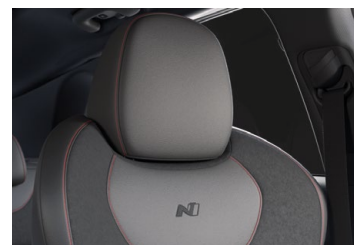

N Line Premium

Všechny prvky výbavy N Line a navíc:

- Unikátní N Line 18" kola z lehké slitiny, pneumatiky 225/40 R18 – pouze s motorem 1,5 T-GDI MHEV
- Kolenní airbag řidiče
- Aktivní sledování mrtvého úhlu (BCA), aktivní upozornění na projíždějící vozidla při couvání (RCCA)
- Automatické tíšňové volání Ecall
- Elektricky nastavitelné sedadlo řidiče s pamětí nastavení + elektricky nastavitelné sedadlo spolujezdce
- Elektrická bederní opěrka v sedadle řidiče (nastavitelná ve 4 směrech)
- Elektrická bederní opěrka v sedadle spolujezdce (nastavitelná ve 4 směrech)
- Sportovní anatomicky tvarovaná sedadla s čalouněním kůže/semiš